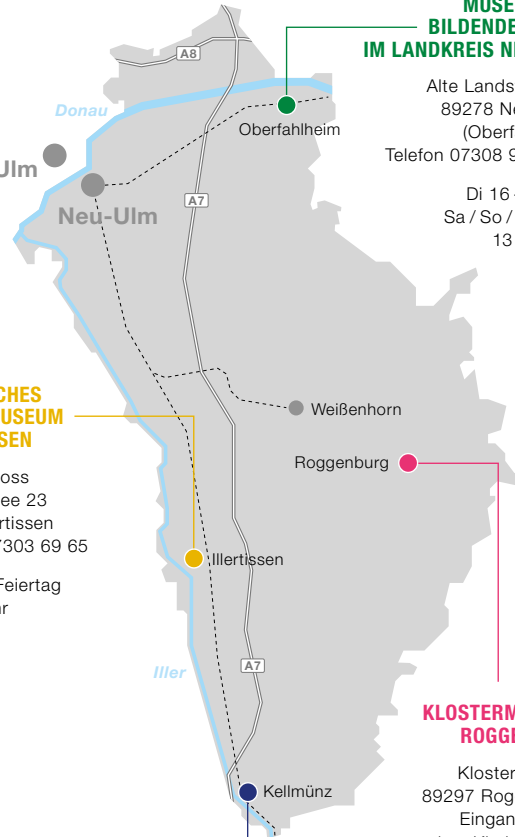

Veranstaltungen

Soweit nicht anders angegeben, sind alle Veranstaltungen kostenlos!

Vernissage

Eröffnung der Ausstellung Color Talk
Mittwoch, 15. November 2023 um 19.00 Uhr

Treffpunkt Museum - Winterrunde

Interaktiver Museumsbesuch für Erwachsene mit Ausklang bei einem Gaumenschmaus
Freitag, 15. Dezember 2023 um 10.00 Uhr*
Freitag, 23. Februar 2024 um 10.00 Uhr*

Kunstgenuss mit Apéro: Jeanne Dees, Claudia Hassel und Charlotte Panowsky

Führung und Gespräch mit den Künstlerinnen durch die Ausstellung
Samstag, 13. Januar 2024 um 16.00 Uhr*

Kinderworkshop

Die Ausstellung erleben und anschließend selber kreativ werden.
Dauer 90 Minuten; Kosten 5,- €
Samstag, 13. Januar 2024 um 14.00 Uhr*

* Anmeldung erforderlich bis ein Tag vor der Veranstaltung unter (0731) 7040 42014 oder kreismuseen@lra.neu-ulm.de

NU | Landkreis Neu-Ulm

MUSEUM FÜR BILDENDE KUNST IM LANDKREIS NEU-ULM

Alte Landstraße 1a
89278 Nersingen
(Oberfahlheim)
Telefon 07308 92 24 43

Di 16 – 20 Uhr
Sa / So / Feiertag
13 – 17 Uhr

BAYERISCHES BIENEMUSEUM ILLERTISSEN

Vöhlenschloss
Schlossallee 23
89257 Illertissen
Telefon 07303 69 65

Do – So / Feiertag
13 – 17 Uhr

ARCHÄOLOGISCHER PARK KELLMÜNZ

Rechbergring 6
89293 Kellmünz
Telefon 0731 70 40-420 14

Museumsturm
April bis Oktober:
Sa / So / Feiertag 10 – 17 Uhr

Das Parkgelände kann
ganzjährig besichtigt werden.

KLOSTERMUSEUM ROGGENBURG

Klosterstraße 7
89297 Roggenburg
Eingang neben dem Kirchenportal
Telefon 07300 52 23

April bis Oktober:
Do – So / Feiertag 14 – 17 Uhr
November bis März:
Sa / So / Feiertag 14 – 17 Uhr

Museum für bildende Kunst
im Landkreis Neu-Ulm

**Eintritt frei
in allen Museen**

Museums-Management
Telefon 0731 70 40-420 14
kreismuseen@lra.neu-ulm.de
www.landkreis-nu.de/museen