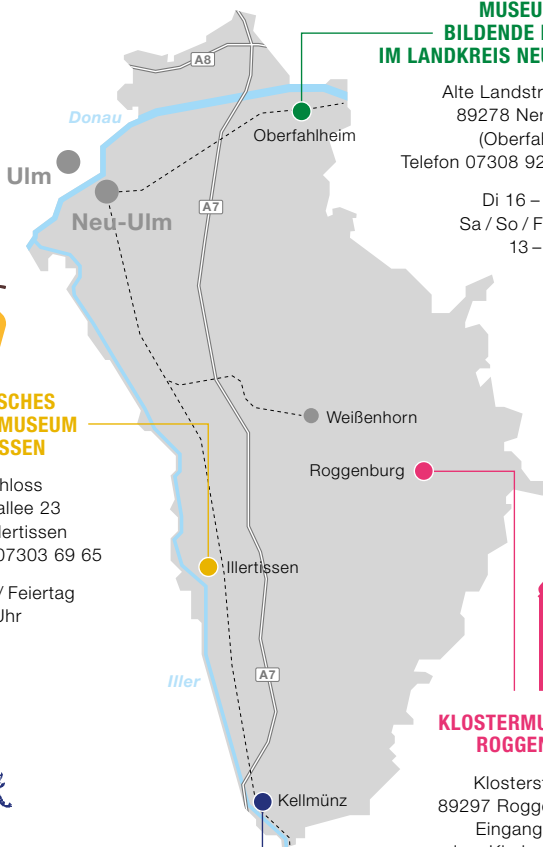

## **Martina Justus** **All About Tomorrow**

Die Künstlerin ist 1964 in Reutlingen geboren. Sie wohnt und arbeitet seit 2007 in Düsseldorf.

Ihre Arbeiten beschäftigen sich mit der Wahrnehmung von gesellschaftlichen Veränderungen und deren Darstellung.

Di 16 – 20 Uhr  
Sa / So / Feiertag  
13 – 17 Uhr

**BAYERISCHES  
BIENENMUSEUM  
ILLERTISSEN**

Vöhlenschloss  
Schlossallee 23  
89257 Illertissen  
Telefon 07303 69 65

Do – So / Feiertag  
13 – 17 Uhr

**ARCHÄOLOGISCHER  
PARK KELLMÜNZ**